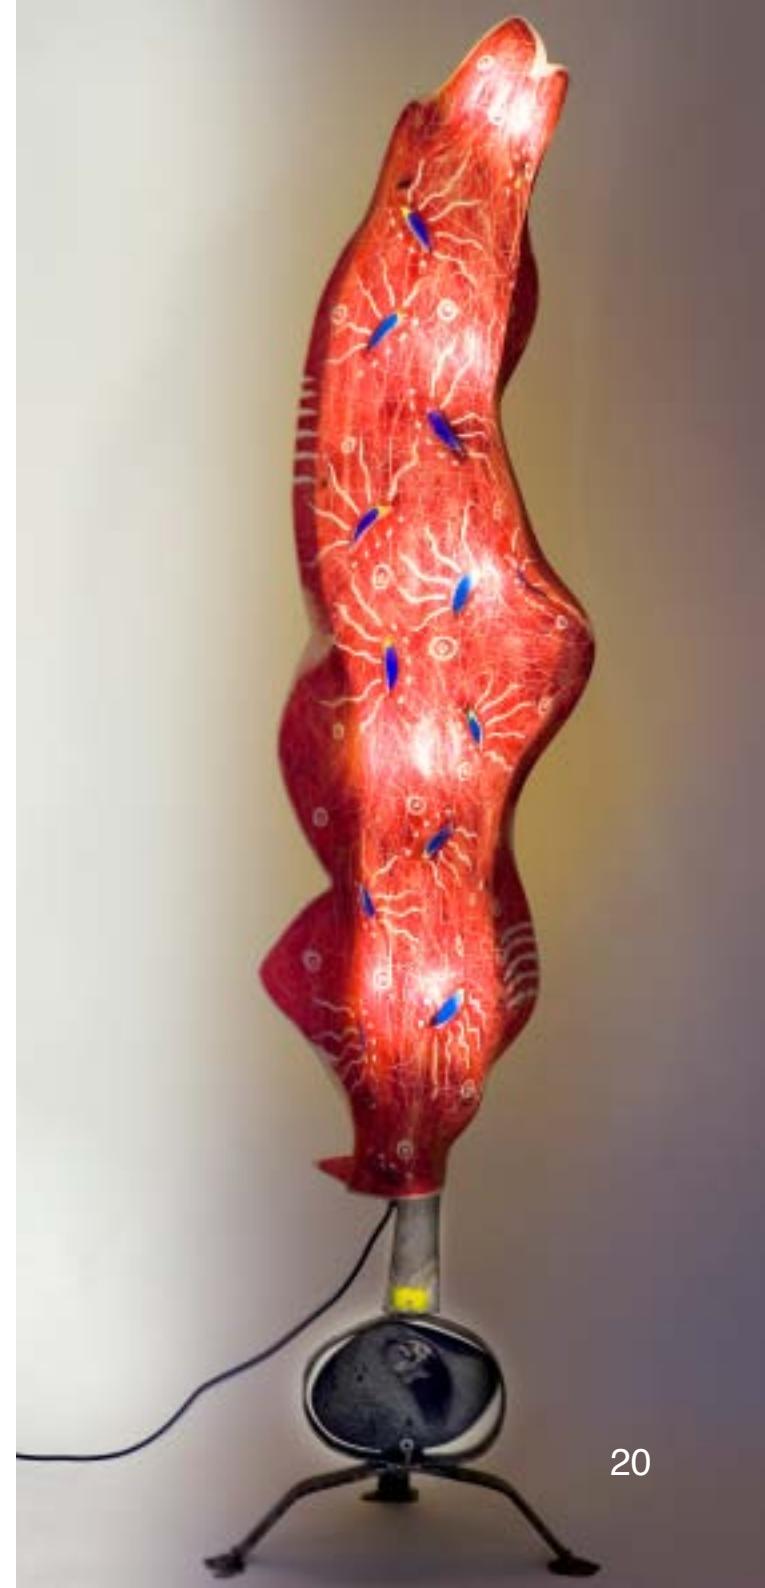

2010

Lanzarote - height 190 cm

Magma
2010

Lanzarote - height 195 cm

El tiburòn

2010

Lanzarote - lenght 200 cm

Moon fish
2009
height 190 cm

Untitled
2010
height 250 cm

Audrey charme
2010
height 230 cm

Untitled
2010
height 240 cm

Red totem
2005
height 220 cm

Jeronimus rock

2005

height 240 cm

Big iron fish
2010
Lanzarote - 120 x120 cm

El perro canario
2010
Lanzarote - height 60 cm

Guerriero Guancha Canarie
2010
Lanzarote - height 90 cm

Guerriero Guancha Canarie

2010

Lanzarote - height 120 cm

Red wizard

2005

height 235 cm